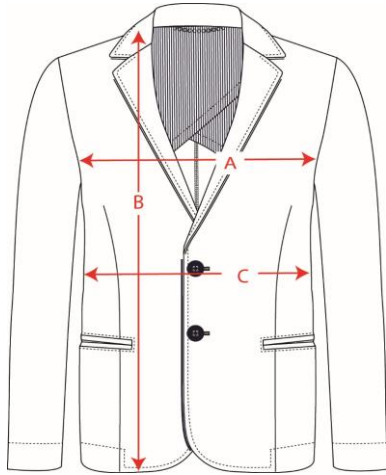

91000-541040 CJD Blazer Mädchen

Größen/Sizes	134	140	146	152	158	164	170	176	36	38	40	42	44
A: 1/2 Oberweite/ Half Chest	38 cm	39,5 cm	41,5 cm	43,5 cm	45 cm	47 cm	48,5 cm	50 cm	45 cm	47 cm	49 cm	51 cm	53 cm
B: Länge / Body Length	50 cm	52 cm	53 cm	55 cm	56 cm	58 cm	60 cm	62 cm	56 cm	57 cm	58 cm	59 cm	60 cm
C: Taille/ Waist									40 cm	42 cm	44 cm	46 cm	48 cm